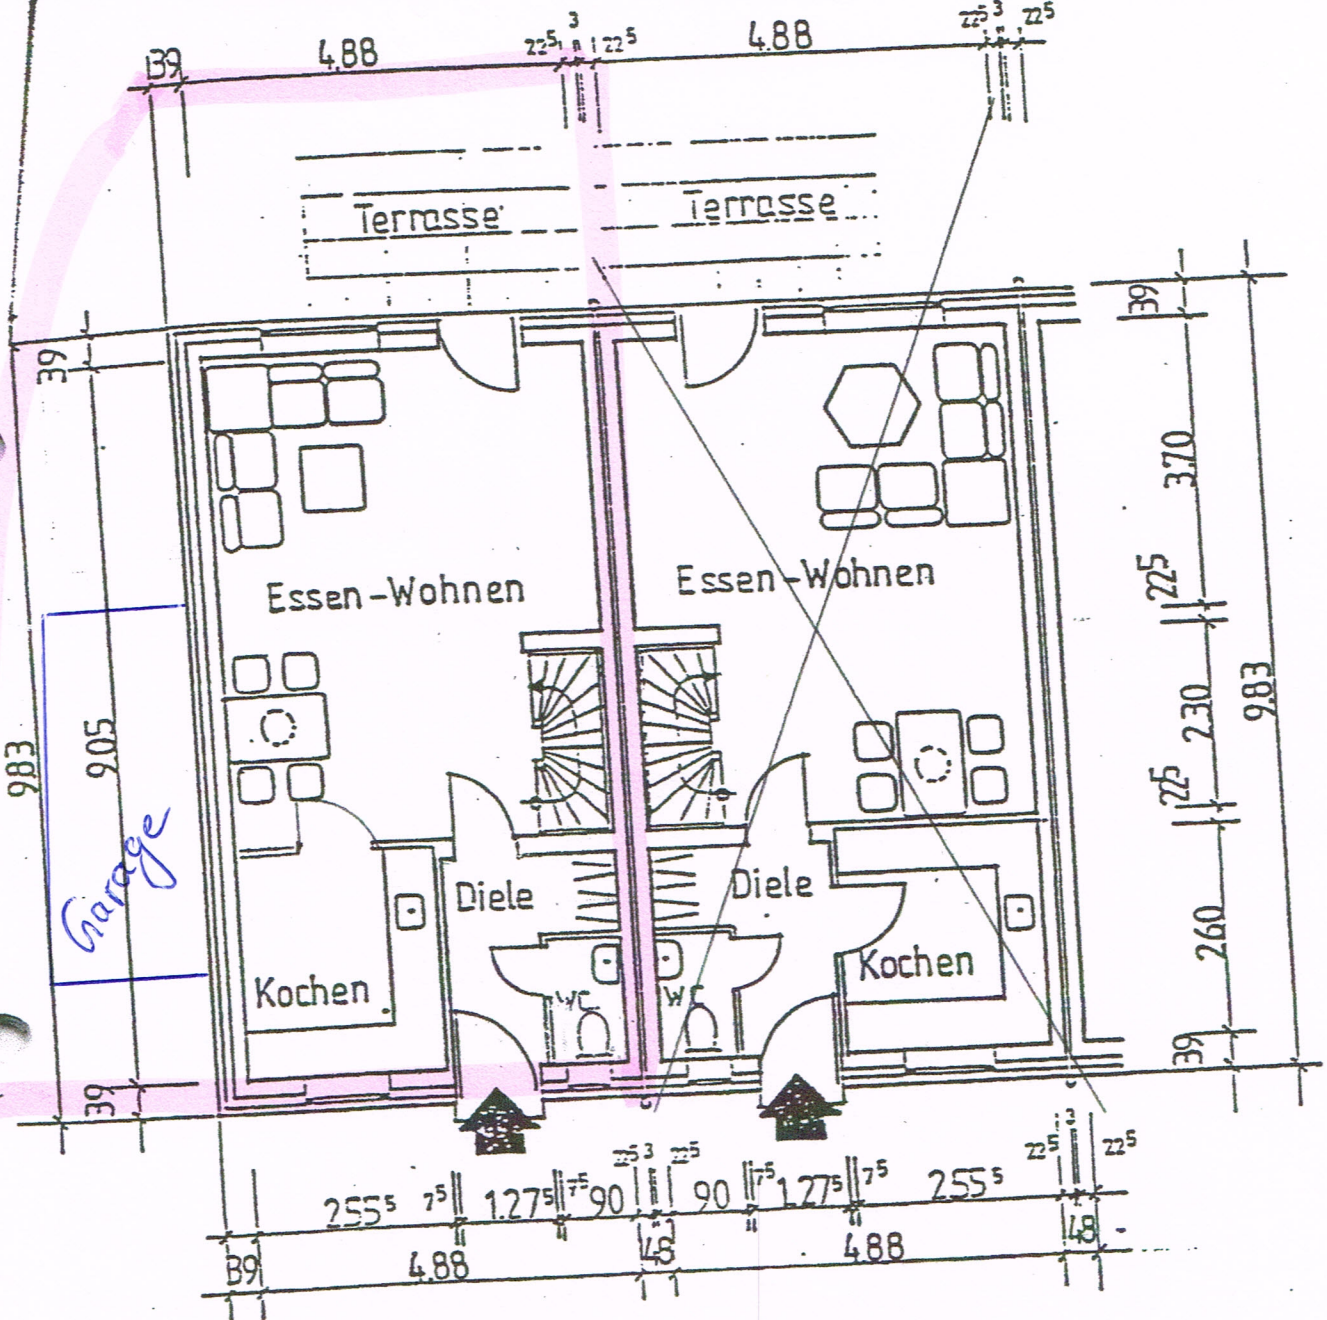

Eckhaus

Mittelhaus

STANDARD

ALTERNATIV

TYP: HOLLAND 2

ERDGESCHOSS

1:100

551⁵

Daeh geschoß

20
39
39

~180

381

381

Laminat

Kind 3

115

HOZMONTAGETRE PPE

175

10

Laminat

4,00

115

~180

39